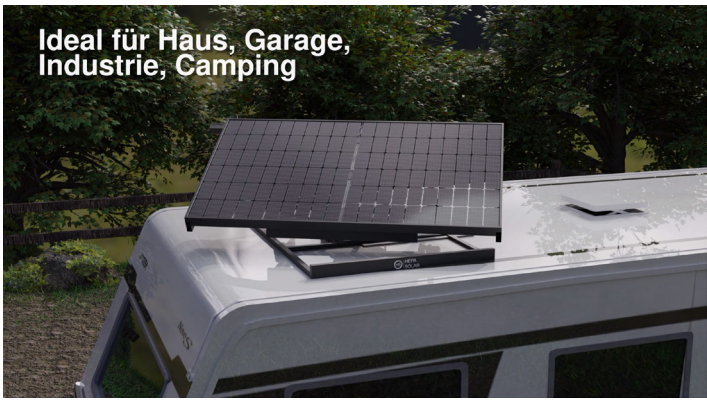

HEPA SOLAR

HEPA SUNSEEKER PRO 400

WELTNEUHEIT VOM MARKTFÜHRER

VOLL-
AUTOMATISCHE
SONNENAUS-
RICHTUNG

WIRKUNGS-
GRAD MAXIMAL
ERHÖHT

PRODUKTVIDEO ▶

Mit unserem **weltweit einzigartigen, vollautomatischen Sonnentracker** erzielen wir die technisch maximale Ausbeute im PV-Segment.

Durch die Kombination aus dem **Sonnen-tracking-System** mit dem **hocheffizienten HJT-Glas-Glas Modul**, haben wir es geschafft, die tägliche Ausbeute des Panels, um bis zu **24% zusätzlich zu steigern**.

KONSTANTER PEAK | HÖCHSTE AUSBEUTE DER INDUSTRIE | HIGH-END STELLANTRIEBE | INTELLIGENTER SENSOR
AUTOMATISCHE AUF-/EINKLAPPFUNKTION | HJT-GLAS-GLAS MODUL | MIKROWECHSELRICHTER VORMONTIERT

Somit wird beinahe jeder verfügbare Sonnenstrahl bis zur letzten Stunde ausgenutzt.

MECHANISCHE DATEN

Umgebungstemperatur	-20 bis 60 °C
Größe	1.755 x 1.038 x 144 mm
Gewicht	58 kg
Schutzklasse	IP65
Installation	einfach

FEATURES

System erweiterbar per Plug & Play	
Sicherheitsstandard	CE
Garantie	5 Jahre
Anwendung	Außen, Haus, Garage, Carport, Industrie, Camping